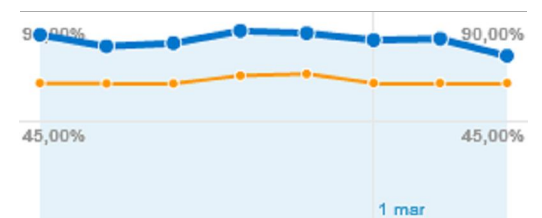

Fedeltà visitatori

Funzionalità del browser

Proprietà rete

Mobile

Definito dall'utente

Variabili personalizzate

Sorgenti di traffico**Contenuti****Obiettivi****Rapporti personalizzati****Le mie personalizzazioni**

Panoramica »

Analisi comparativa

24/feb/2010 - 03/mar/2010

Rispetto a: **Tutti i siti di dimensioni simili** ?[Apri elenco categorie](#)

—●— Analisi comparativa —●— Il tuo sito

**1.732 Visite**Analisi comparativa: 1.013 (+70,98%)Consulta anche il rapporto [Tutte le sorgenti di traffico](#) per ulteriori analisi di questo parametro.**33,60% Frequenza di rimbalzo**Analisi comparativa: 47,45% (-29,18%)Consulta anche il rapporto [Pagine di destinazione principali](#) per ulteriori analisi di questo parametro.**10.495 Visualizzazioni di pagina**Analisi comparativa: 3.420 (+206,87%)Consulta anche il rapporto [Contenuti per titolo](#) per ulteriori analisi di questo parametro.**00:03:55 Tempo medio sul sito**Analisi comparativa: 00:02:25 (+61,75%)Consulta anche il rapporto [Durata della visita](#) per ulteriori analisi di questo parametro.**6,06 Pagine/Visita**Analisi comparativa: 3,37 (+79,60%)Consulta anche il rapporto [Profondità della visita](#) per ulteriori analisi di questo parametro.**80,37% Visite nuove**Analisi comparativa: 62,41% (+28,78%)Consulta anche il rapporto [Fedeltà visitatori](#) per ulteriori analisi di questo parametro.