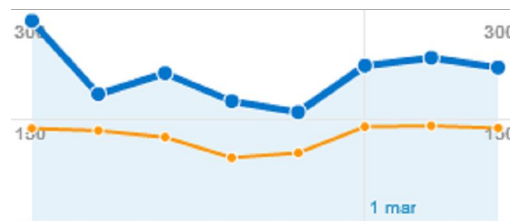

Panoramica »

Analisi comparativa

24/feb/2010 - 03/mar/2010

Rispetto a: **Tutti i siti di dimensioni simili** ?[Apri elenco categorie](#)

—●— Analisi comparativa —●— Il tuo sito

**1.732 Visite**Analisi comparativa: 1.013 (+70,98%)Consulta anche il rapporto [Tutte le sorgenti di traffico](#) per ulteriori analisi di questo parametro.**33,60% Frequenza di rimbalzo**Analisi comparativa: 47,45% (-29,18%)Consulta anche il rapporto [Pagine di destinazione principali](#) per ulteriori analisi di questo parametro.**10.495 Visualizzazioni di pagina**Analisi comparativa: 3.420 (+206,87%)Consulta anche il rapporto [Contenuti per titolo](#) per ulteriori analisi di questo parametro.**00:03:55 Tempo medio sul sito**Analisi comparativa: 00:02:25 (+61,75%)Consulta anche il rapporto [Durata della visita](#) per ulteriori analisi di questo parametro.**6,06 Pagine/Visita**Analisi comparativa: 3,37 (+79,60%)Consulta anche il rapporto [Profondità della visita](#) per ulteriori analisi di questo parametro.**80,37% Visite nuove**Analisi comparativa: 62,41% (+28,78%)Consulta anche il rapporto [Fedeltà visitatori](#) per ulteriori analisi di questo parametro.