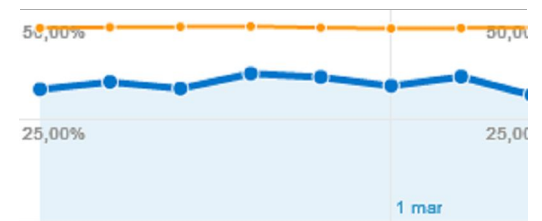

Panoramica »

Analisi comparativa

24/feb/2010 - 03/mar/2010

Rispetto a: **Tutti i siti di dimensioni simili** ?[Apri elenco categorie](#)

—●— Analisi comparativa —●— Il tuo sito

**1.732 Visite**Analisi comparativa: 1.013 (+70,98%)Consulta anche il rapporto [Tutte le sorgenti di traffico](#) per ulteriori analisi di questo parametro.**33,60% Frequenza di rimbalzo**Analisi comparativa: 47,45% (-29,18%)Consulta anche il rapporto [Pagine di destinazione principali](#) per ulteriori analisi di questo parametro.**10.495 Visualizzazioni di pagina**Analisi comparativa: 3.420 (+206,87%)Consulta anche il rapporto [Contenuti per titolo](#) per ulteriori analisi di questo parametro.**00:03:55 Tempo medio sul sito**Analisi comparativa: 00:02:25 (+61,75%)Consulta anche il rapporto [Durata della visita](#) per ulteriori analisi di questo parametro.**6,06 Pagine/Visita**Analisi comparativa: 3,37 (+79,60%)Consulta anche il rapporto [Profondità della visita](#) per ulteriori analisi di questo parametro.**80,37% Visite nuove**Analisi comparativa: 62,41% (+28,78%)Consulta anche il rapporto [Fedeltà visitatori](#) per ulteriori analisi di questo parametro.