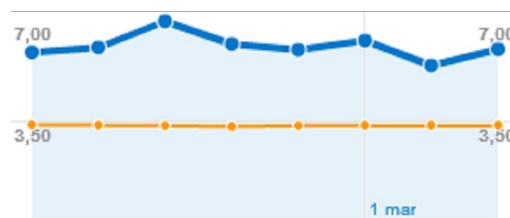

Panoramica »

Analisi comparativa

24/feb/2010 - 03/mar/2010

Rispetto a: **Tutti i siti di dimensioni simili** ?[Apri elenco categorie](#)

—●— Analisi comparativa —●— Il tuo sito

**1.732 Visite**Analisi comparativa: 1.013 (+70,98%)Consulta anche il rapporto [Tutte le sorgenti di traffico](#) per ulteriori analisi di questo parametro.**33,60% Frequenza di rimbalzo**Analisi comparativa: 47,45% (-29,18%)Consulta anche il rapporto [Pagine di destinazione principali](#) per ulteriori analisi di questo parametro.**10.495 Visualizzazioni di pagina**Analisi comparativa: 3.420 (+206,87%)Consulta anche il rapporto [Contenuti per titolo](#) per ulteriori analisi di questo parametro.**00:03:55 Tempo medio sul sito**Analisi comparativa: 00:02:25 (+61,75%)Consulta anche il rapporto [Durata della visita](#) per ulteriori analisi di questo parametro.**6,06 Pagine/Visita**Analisi comparativa: 3,37 (+79,60%)Consulta anche il rapporto [Profondità della visita](#) per ulteriori analisi di questo parametro.**80,37% Visite nuove**Analisi comparativa: 62,41% (+28,78%)Consulta anche il rapporto [Fedeltà visitatori](#) per ulteriori analisi di questo parametro.